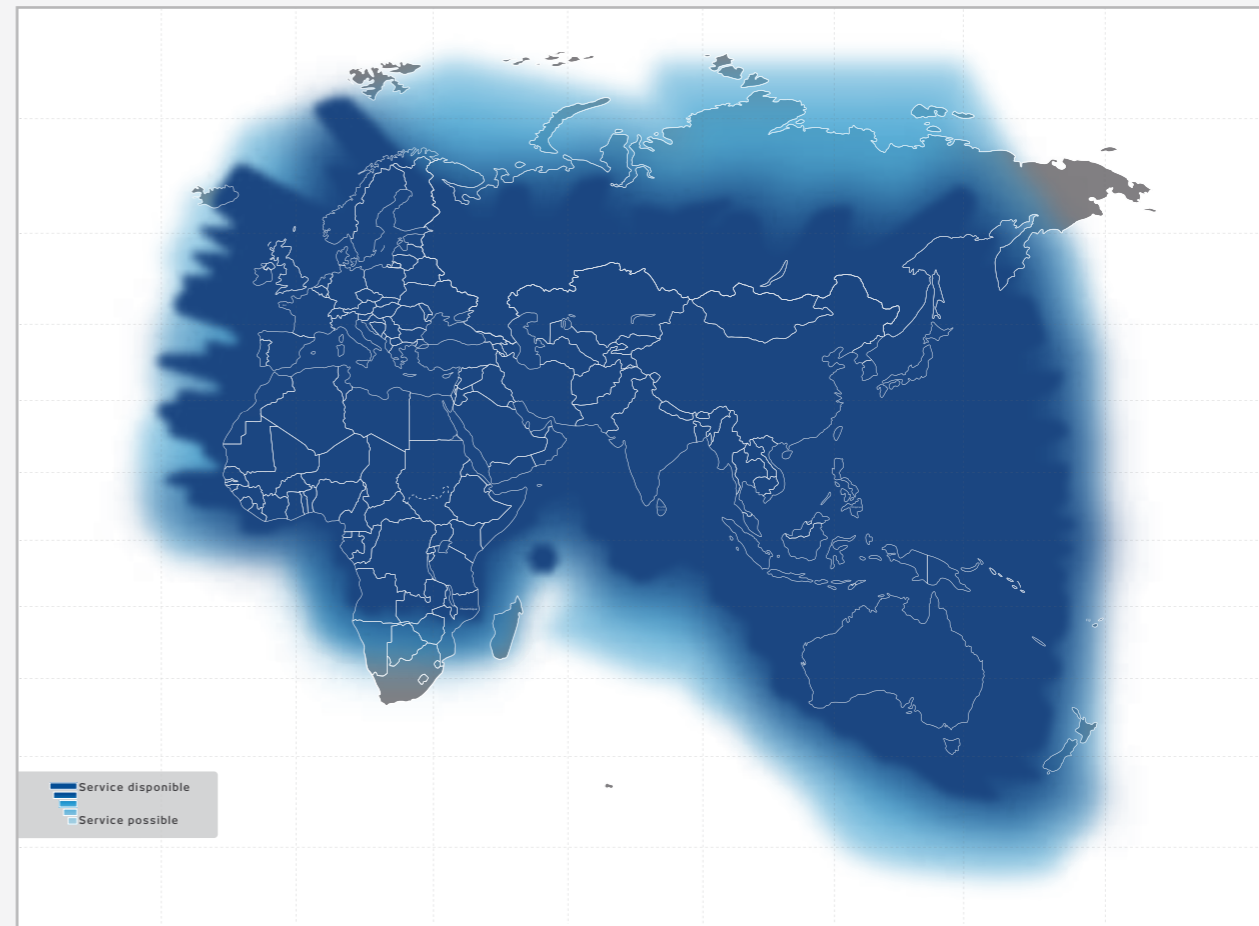

Zone de couverture de Thuraya

Le Thuraya XT-LITE vous permet de rester connecté en mode satellitaire, depuis n'importe quel endroit dans la zone de couverture du réseau satellitaire Thuraya, qui s'étend sur plus de 160 pays en Europe, en Afrique, en Asie et en Australie.

Le réseau sans encombrement de Thuraya répartit automatiquement les ressources réseau à un faisceau ponctuel, permettant aux utilisateurs du Thuraya XT-LITE de profiter d'une connexion ininterrompue au-delà de la couverture des communications terrestres et réseaux cellulaires.

Partout où vous mène votre voyage, Thuraya XT-LITE offre l'avantage de communications satellitaires fiables, même dans les environnements les plus difficiles et dans les endroits les plus isolés.

Avec le Thuraya XT-LITE, rester connecté par satellite n'a jamais été aussi simple.

Cette carte représente les attentes de couverture de Thuraya. Pour obtenir plus d'informations, veuillez contacter le Centre de service Thuraya par e-mail à customer.care@thuraya.com, ou consultez notre site www.thuraya.com